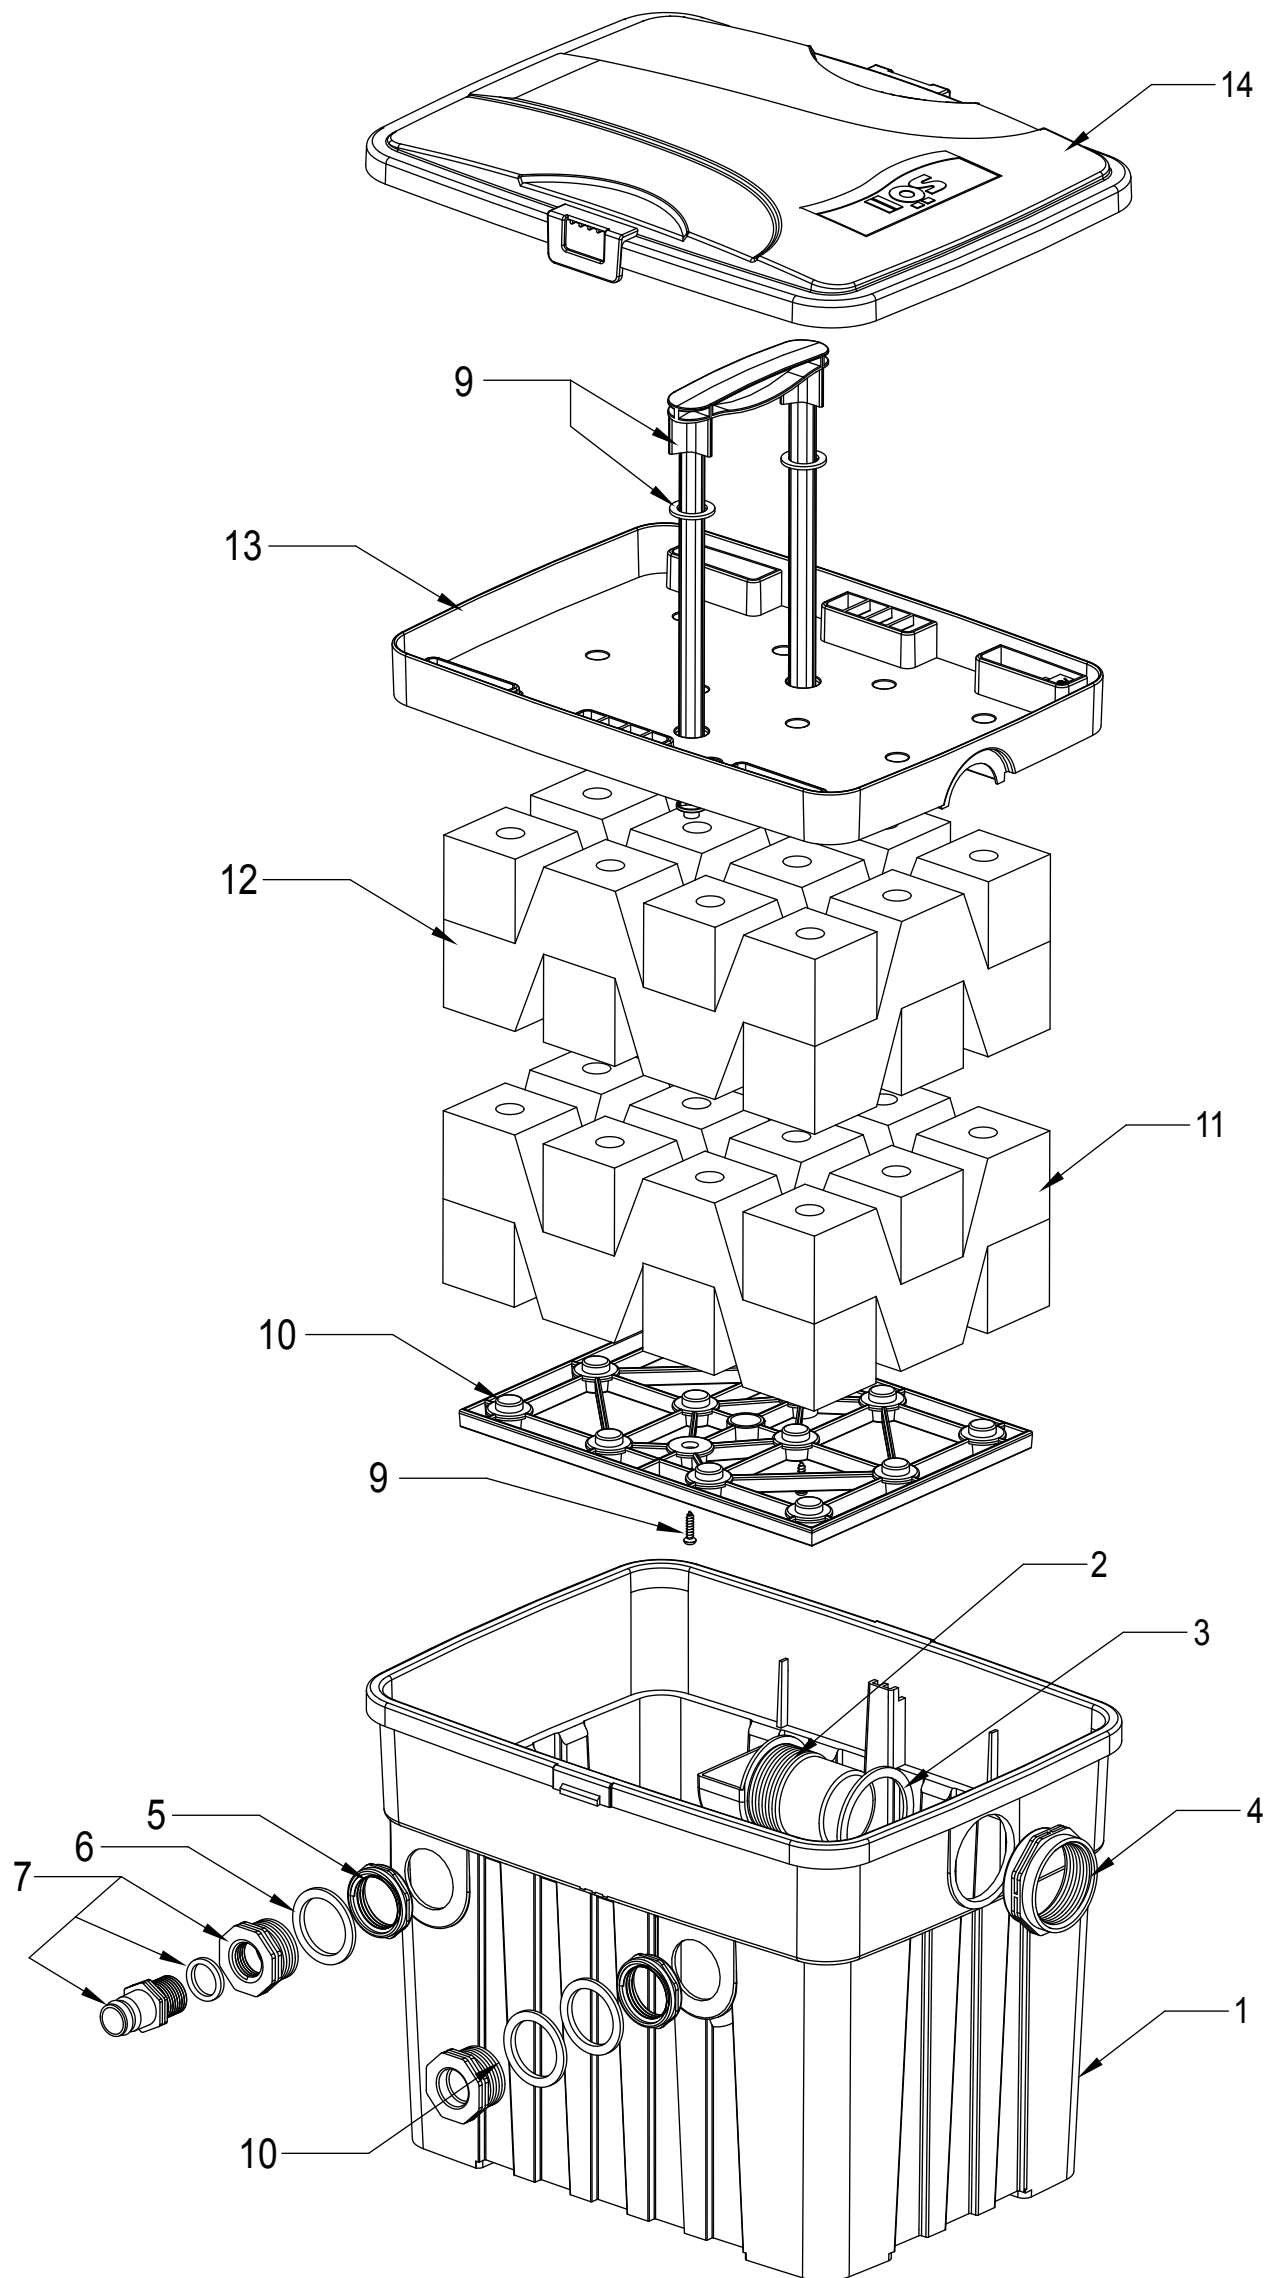

THOR[®] T5 Filter mit HERZ[®]-Technologie (Art.Nr.:14726)
THOR[®] T5 Filter with HERZ[®]-technology (Art.N^o.:14726)

THOR® T5 Filter mit HERZ®-Technologie (Art.Nr.:14726)

THOR® T5 Filter with HERZ®-technology (Art.No.:14726)

- 1: Art.Nr.: 16485 Filtergehäuse T5
Filter housing T5
- 2: Art.Nr.: 16480* Reinwasserauslass T5
16570* Clean water outlet T5
- 3: Art.Nr.: 16481* Dichtung Reinwasserauslass T5
16577* Seal clean water outlet T5
- 4: Art.Nr.: 16482* Überwurfmutter Reinwasserauslass T5
16578* Union nut clean water outlet T5
- 5: Art.Nr.: 15249 Überwurfmutter 1" (2 Stk.)
Union nut 1" (2 pcs.)
- 6: Art.Nr.: 15251 Flachdichtung 32 / 44 (3 Stk.)
Flat seal 32 / 44 (3 pcs.)
- 7: Art.Nr.: 15246 Schlauchtülle 3/4"
Hose nozzle 3/4"
- 8: Art.Nr.: 15248 Blindstopfen 1"
Blanking plug 1"
- 9: Art.Nr.: 16483** Haltegriff T5 mit je 2 Dichtringen und Kreuzschlitzschrauben
Handle T5 with 2 seal rings and cross head screws each
- 10: Art.Nr.: 16489** Bodenplatte T5
Base plate T5
- 11: Art.Nr.: 14737** Filterschwamm schwarz / grob
Filter sponge black / large pored
- 12: Art.Nr.: 14736** Filterschwamm blau / fein
Filter sponge blue / small pored
- 13: Art.Nr.: 16488** Lochplatte T5
Hole plate T5
- 14: Art.Nr.: 16487 Filterdeckel T5
Filter cover T5

* Art.Nr.: 16480, 16481, 16482: ø 40mm, Serie 2011 (series 2011)
Art.Nr.: 16570, 16577, 16578: ø 50mm, Serie 2012 (series 2012)

**Art.Nr.: 16483, 16489, 14737, 14736, 16488 (Pos. 9-13) bilden zusammen Art.Nr. 16830 (HERZ - Einsatz T5)
Art.Nr.: 16483, 16489, 14737, 14736, 16488 (Pos. 9-13) mounted: Art.Nr. 16830 (HERZ - interior T5)