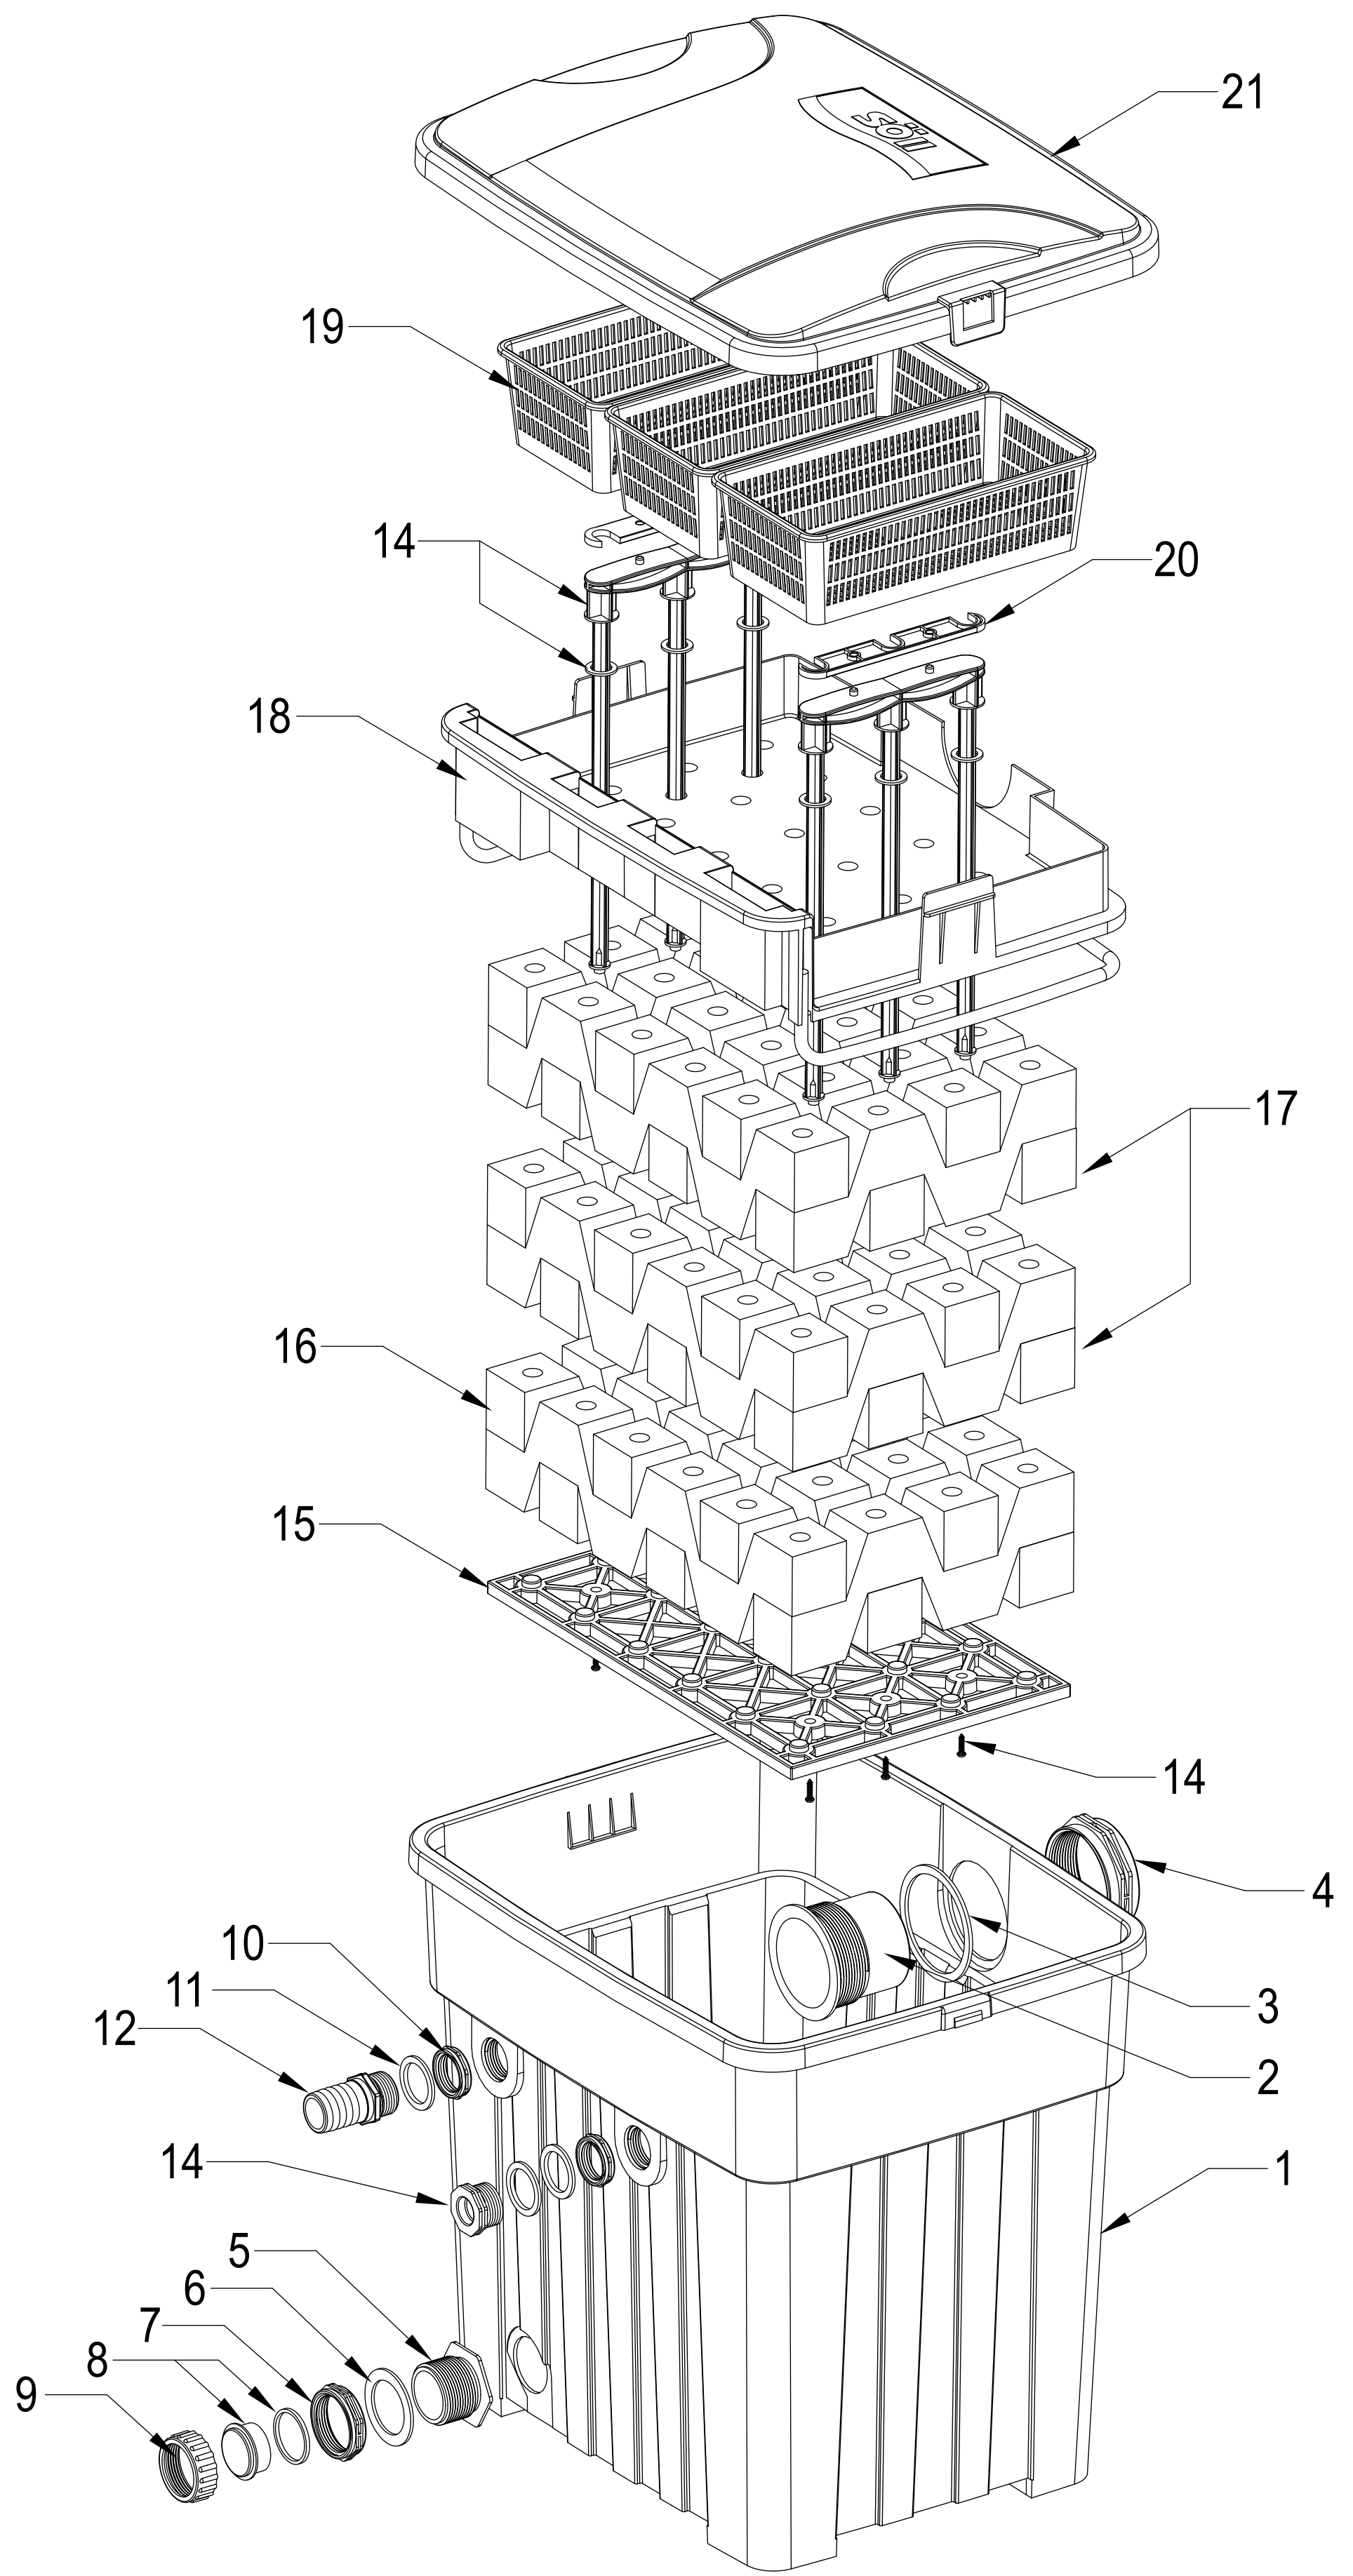

TITAN[®] T25 Filter mit HERZ[®]-Technologie (Art.Nr.:14487)
TITAN[®] T25 Filter with HERZ[®]-technology (Art.N^o.:14487)

TITAN® T25 Filter mit HERZ®-Technologie (Art.Nr.:14487)

TITAN® T25 Filter with HERZ®-technology (Art.No.:14487)

- 1: Art.Nr.: 16492 Filtergehäuse T25
Filter housing T25
- 2: Art.Nr.: 16042 Reinwasserauslass T25
Clean water outlet T25
- 3: Art.Nr.: 16043 Dichtung Reinwasserauslass T25
Seal clean water outlet T25
- 4: Art.Nr.: 16044 Überwurfmutter Reinwasserauslass T25
Union nut clean water outlet T25
- 5: Art.Nr.: 17086* Schmutzwasserauslass
Waste water outlet
- 6: Art.Nr.: 16807* O-Ring für Schmutzwasserauslass T25
O-ring for waste water outlet T25
- 7: Art.Nr.: 16808* Überwurfmutter für Schmutzwasserauslass T25 1 1/2"
Union nut for waste water outlet T25 1 1/2"
- 8: Art.Nr.: 16752* Blindstopfen für Schmutzwasserauslass T25 1 1/2" mit Dichtung
Blanking plug for waste water outlet T25 1 1/2" with seal
- 9: Art.Nr.: 17124* Überwurfmutter für Blindstopfen 1 1/2" für Schmutzwasserauslass T25 (2 Stk.)
Union nut for blanking plug 1 1/2" for waste water outlet T25 (2 pcs.)
- 10: Art.Nr.: 15249 Überwurfmutter 1" (2 Stk.)
Union nut 1" (2 pcs.)
- 11: Art.Nr.: 15251 Flachdichtung 32/44 (3 Stk.)
Flat seal 32/44 (3 pcs.)
- 12: Art.Nr.: 15247 Schlauchtülle 1 1/4"
Hose nozzle 1 1/4"
- 13: Art.Nr.: 15248 Blindstopfen 1"
Blanking plug 1"
- 14: Art.Nr.: 16497** Haltegriff für T25 mit je 3 Dichtringen und Kreuzschlitzschrauben (2 Stk.)
Handle for T25 with 3 seal rings and cross head screws each (2 pcs.)
- 15: Art.Nr.: 16498** Bodenplatte für T25
Base plate T25
- 16: Art.Nr.: 14739** Filterschwamm schwarz / grob
Filter sponge black/ large pored
- 17: Art.Nr.: 14738** Filterschwamm blau / fein (2 Stk.)
Filter sponge blue / small pored (2 pcs.)
- 18: Art.Nr.: 16494** Lochplatte T25
Hole plate T25